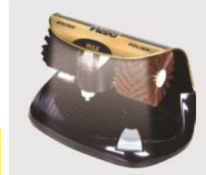

SHOE POLISHER WAXI

- دارای یک موتور به همراه دو فرچه ضد سایش
- دارای شاسی قوی و محکم
- بی صدا و کم حجم
- با توجه به ظاهر و بسته بندی شیک و زیبا برای هدیه دادن و جهت استفاده در منازل و مکان های کم تردد توصیه می شود.

واکس زن برقی کمش

- 2 Brushes
- Wax Tank
- Pedal Starter
- LED light Lamp
- Mechanical Nozzel
- Timer 45 sec

WAXI

پدال فرمان دستگاه (روشن شدن دستگاه) که برای سهولت در استفاده در کفی دستگاه تعبیه شده است و دارای تایمر ۴۵ ثانیه می باشد.

محل قرارگیری مخزن ۱۲۰ سی سی مایع واکس که خاصیت تمیز کنندگی، براق کنندگی دارد و دافع الکتریسیته ساکن و خاصیت نرم کنندگی کفش را دارا می باشد.

سیستم روشنایی لامپ LED به طول ۳۰ سانتی متر می باشد.

Technical Specifications