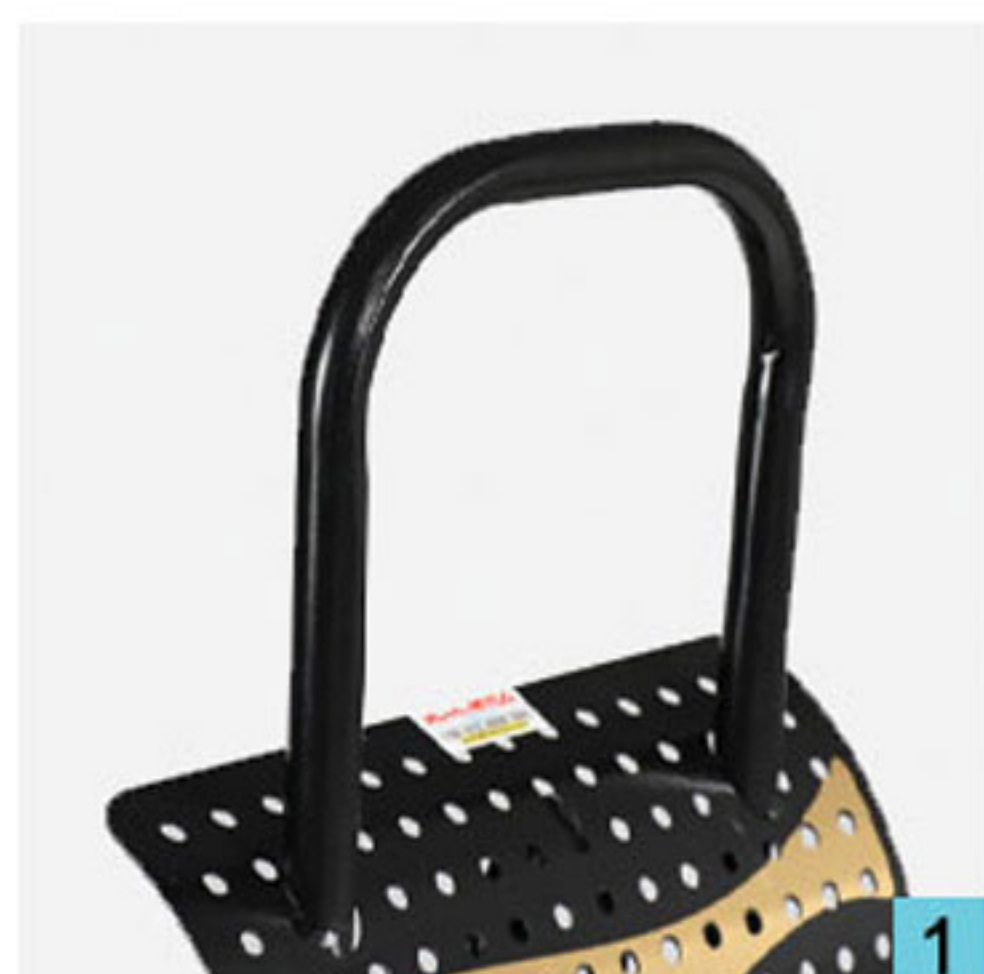

لوازم جانبی