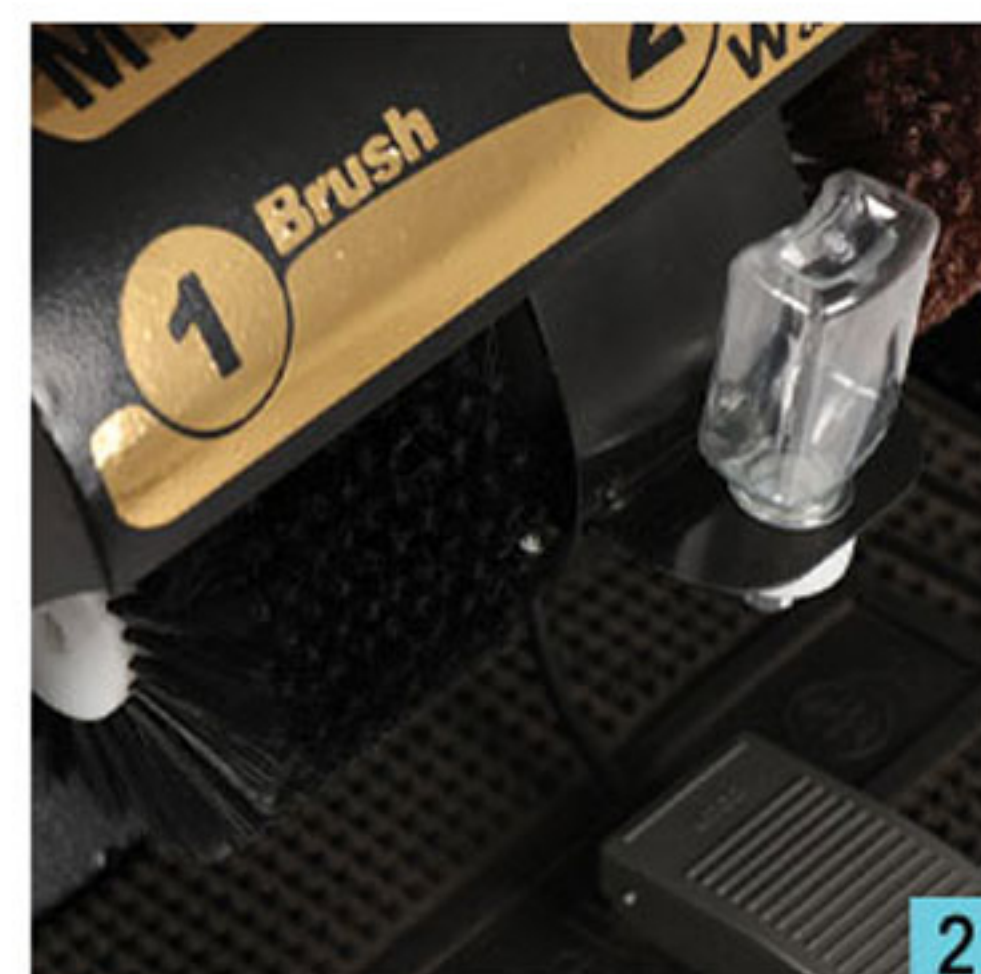

لوازم جانبی