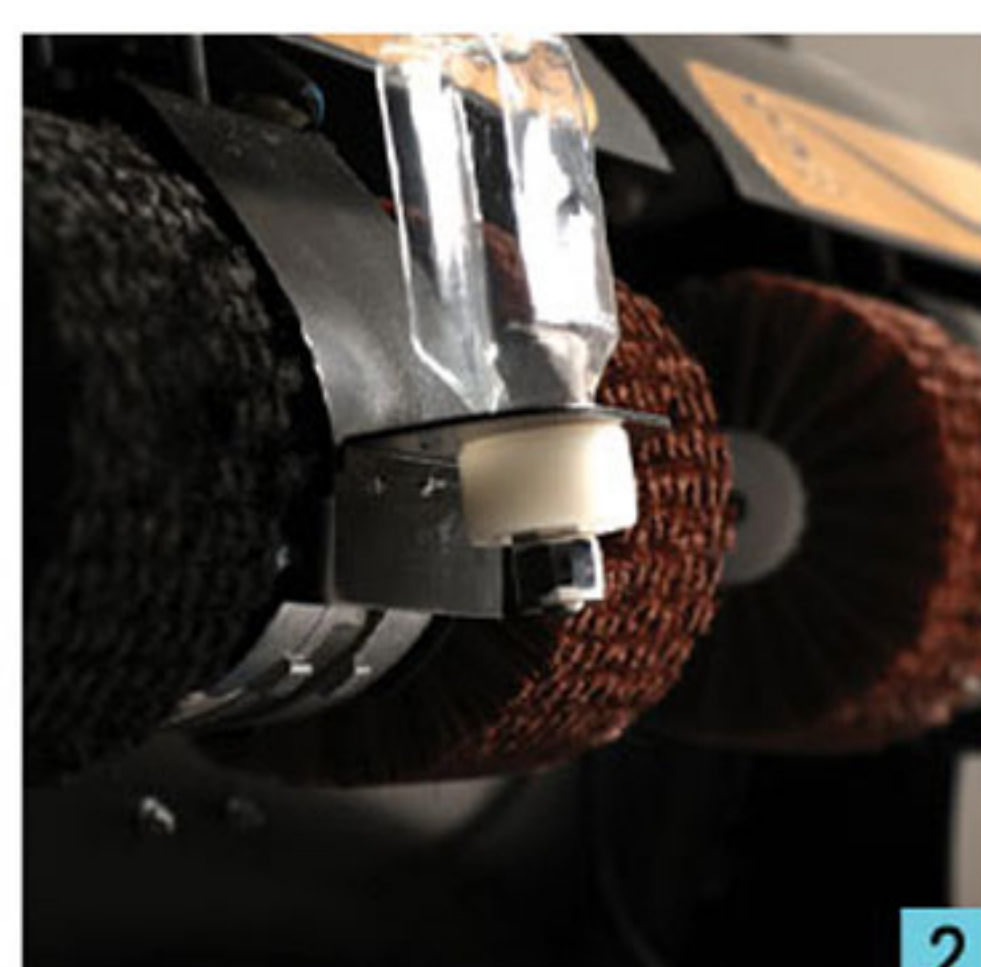

عمر طولانی
long life

طراحی منحصر بفرد
Unique Design

سفارشی سازی
Customization

گارانتی
Guarantee

فلز با روکش استاتیک
Static Coated Metal

واکس زن برقی مدل الماس ۴

SCS-5050 Almas 4 Shoe Clean System

اگر به دنبال خرید یک دستگاه واکس زن برای مکان‌های پرتردد هستید، دستگاه واکس زن برقی کفش الماس ۴ بهترین گزینه پیشنهادی ما به شماست. چرا که این دستگاه با داشتن بدنه فلزی، ۲ موتور و ۴ برس ضدسایش در کنار هم، علاوه بر استحکام و ماندگاری بالا، نیازهای نظافتی در مکان‌های شلوغ را به خوبی برآورده می‌کند.

Technical Specifications

مشخصات فنی

تعداد موتور	2	تعداد برس	4
حداکثر توان	130 x 2 وات	زمان تایمر	45 ثانیه
ولتاژ	ولت 220	جنس بدنه	فلز با رنگ استاتیک
فرکانس	هرتز 50	رنگ بدنه	مشکی طلایی
دور موتور	دور در دقیقه 950	وزن	کیلوگرم 40
طول کابل برق	متر 3	ابعاد	1000 x 960 x 390 میلی‌متر
نوع واکس	مایع	سیستم روشنایی	ندارد
تعداد مخزن واکس	2	گارانتی/خدمات	ماه/سال 16 / 14

Product features

ویژگی‌های محصول

۱ | پدال تایمردار ۲۰ | مخزن واکس با سری ساچمه‌ای ۳۰ | چهار عدد مایع واکس

1

2

3

لوازم جانبی