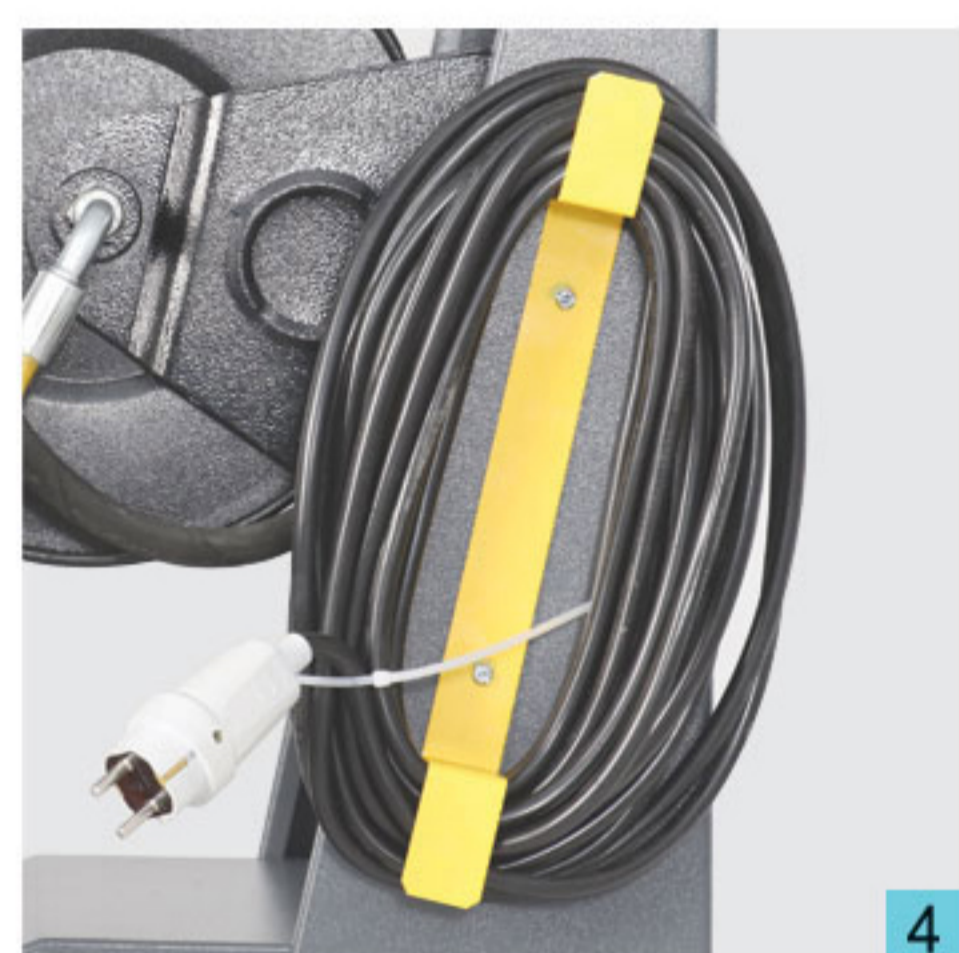

شلنگ لانس

سری لانس

واترجت‌های آب سرد تولیدی گروه صنعتی ام‌تی‌کو مجموعه‌ای از بدنه قدرتمند، کاربری راحت و جایجایی ساده هستند. این واترجت‌ها با بهره‌گیری از فشار بالای آب، یکی از بهترین ابزارهای نظافت برای کارواش‌ها و شستشوی نمای ساختمان‌ها، سیلوها، تانکرها و ... هستند.

واترجت‌های صنعتی ۱۱۰ بار High Pressure Cleaner

Technical Specifications

مشخصات فنی

کوبل فابریک	سیستم اتصال	آب سرد - تک فاز	نوع دستگاه
اتوماتیک	سیستم قطع کن	110	بیشینه فشار کاری
20	طول شلنگ فشار قوی	10.6	دبی آب خروجی
چهار چرخ / فولادی	نوع/جنس شاسی	60	بیشینه دمای آب ورودی
دارد	فیلتر آب ورودی	پلانجری	نوع پمپ
-	استاندارد ضد انفجار	دارد	قابلیت تنظیم فشار
دارد	شلنگ جمع کن	الکتریکی	نوع موتور
تیغهای	نازل همراه	برتولینی (ایتالیا)	برند موتور
58.2	وزن	230	ولتاژ
930 X 565 X 505	ابعاد	50	فرکانس
16 / 14	گارانتی / خدمات	2200	توان

Product features

ویژگی‌های محصول

۱ | کلیدهای خاموش و روشن واترجت ۱۱۰ بار . ۲ | کلیدهای خاموش و روشن واترجت ۲۰۰ بار . ۳ | پمپ پیستونی پلانجری . ۴ | نگهدارنده کابل برق
۵ | موتور برتولینی ایتالیا . ۶ | شلنگ جمع کن . ۷ | چرخ‌های بزرگ لاستیکی . ۸ | نگهدارنده سری لانس . ۹ | موتور پمپ کوبل شده