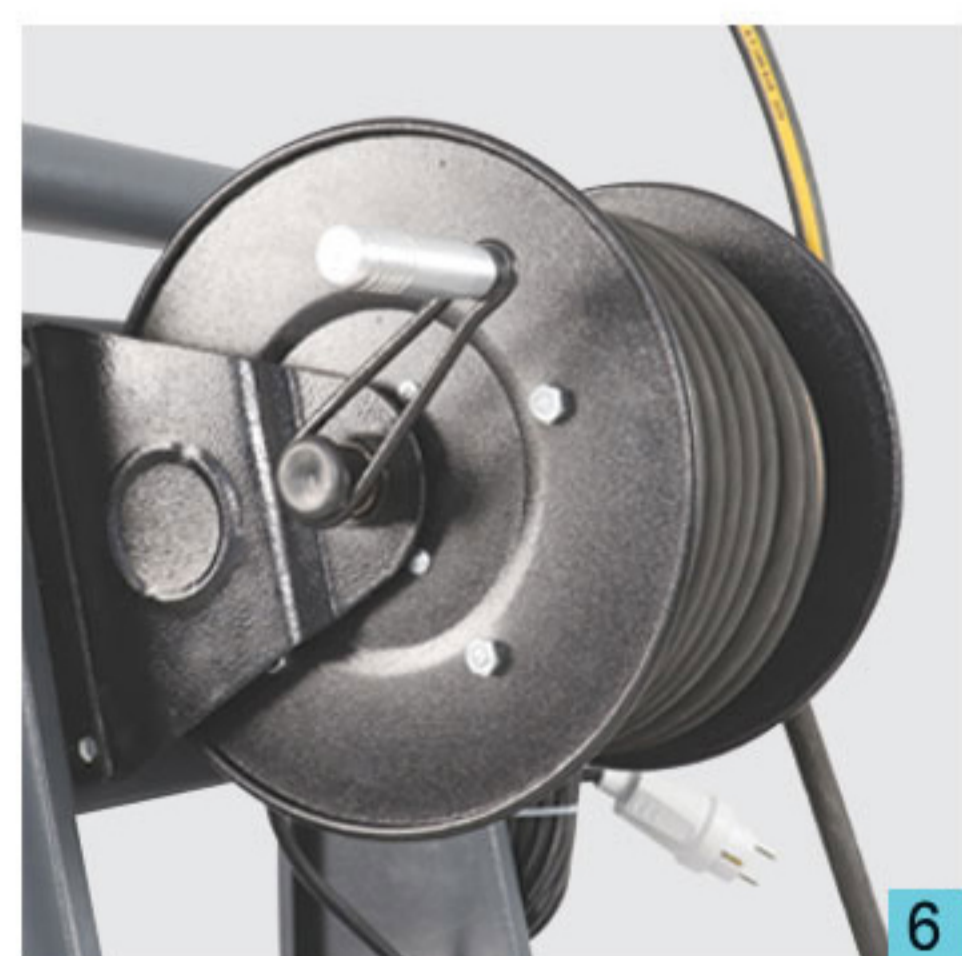

شلنگ لانس

سری لانس

واترجت‌های آب سرد تولیدی گروه صنعتی ام‌تی‌کو مجموعه‌ای از بدنه قدرتمند، کاربری راحت و جایجایی ساده هستند. این واترجت‌ها با بهره‌گیری از فشار بالای آب، یکی از بهترین ابزارهای نظافت برای کارواش‌ها و شستشوی نمای ساختمان‌ها، سیلوها، تانکرها و ... هستند.

واترجت‌های صنعتی ۱۱۰ بار High Pressure Cleaner

Technical Specifications

مشخصات فنی

کوبل فابریک	سیستم اتصال	آب سرد - تک فاز	نوع دستگاه
اتوماتیک	سیستم قطع کن	110	بیشینه فشار کاری
20	طول شلنگ فشار قوی	10.6	دبی آب خروجی
چهار چرخ / فولادی	نوع/جنس شاسی	60	بیشینه دمای آب ورودی
دارد	فیلتر آب ورودی	پلانجری	نوع پمپ
-	استاندارد ضد انفجار	دارد	قابلیت تنظیم فشار
دارد	شلنگ جمع کن	الکتریکی	نوع موتور
تیغهای	نازل همراه	برتولینی (ایتالیا)	برند موتور
58.2	وزن	230	ولتاژ
930 X 565 X 505	ابعاد	50	فرکانس
16 / 14	گارانتی / خدمات	2200	توان

Product features

ویژگی‌های محصول

۱ | کلیدهای خاموش و روشن واترجت ۱۱۰ بار . ۲ | کلیدهای خاموش و روشن واترجت ۲۰۰ بار . ۳ | پمپ پیستونی پلانجری . ۴ | نگهدارنده کابل برق
۵ | موتور برتولینی ایتالیا . ۶ | شلنگ جمع کن . ۷ | چرخ‌های بزرگ لاستیکی . ۸ | نگهدارنده سری لانس . ۹ | موتور پمپ کوبل شده