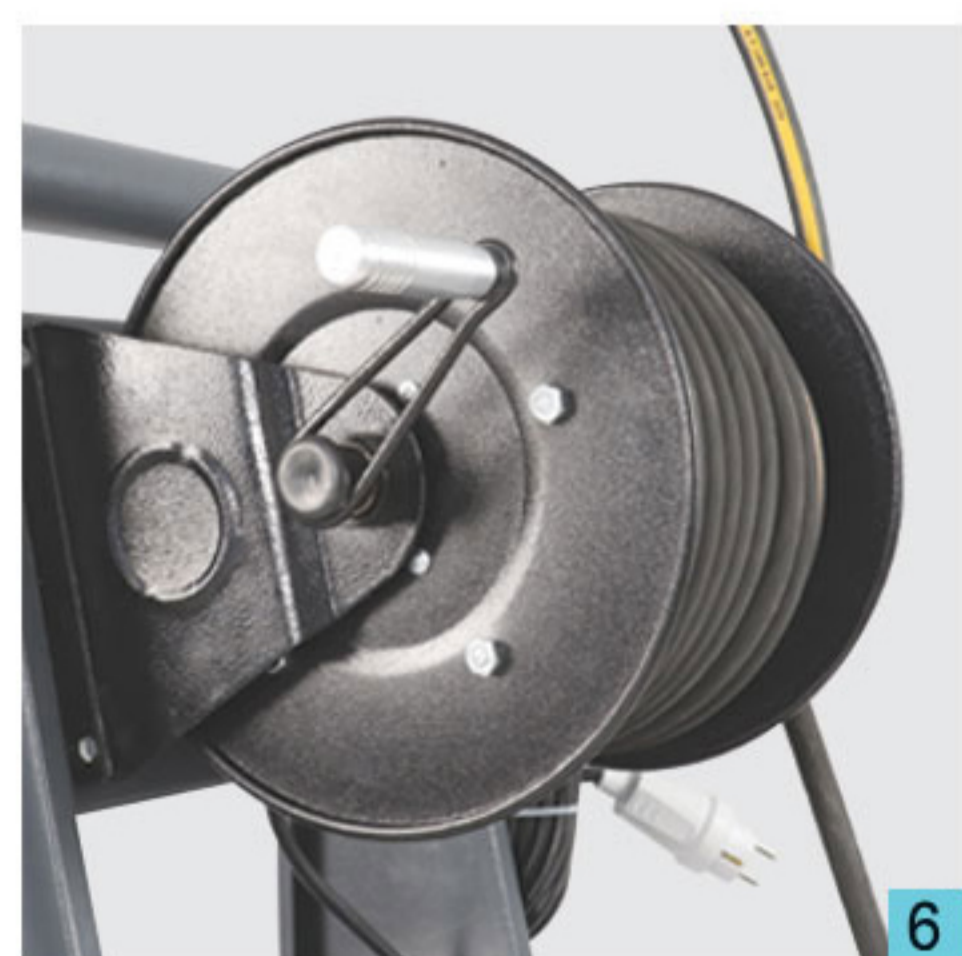

شلنگ لانس

سری لانس

واترجت‌های آب سرد تولیدی گروه صنعتی ام‌تی‌کو مجموعه‌ای از بدنه قدرتمند، کاربری راحت و جایجایی ساده هستند. این واترجت‌ها با بهره‌گیری از فشار بالای آب، یکی از بهترین ابزارهای نظافت برای کارواش‌ها و شستشوی نمای ساختمان‌ها، سیلوها، تانکرها و ... هستند.

واترجت‌های صنعتی ۲۰۰ بار High Pressure Cleaner

Technical Specifications

مشخصات فنی

کوبل فابریک	سیستم اتصال	آب سرد - سه فاز	نوع دستگاه
اتوماتیک	سیستم قطع کن	200	بیشینه فشار کاری
15	طول شلنگ فشار قوی	17.4	دبی آب خروجی
چهار چرخ / فولادی	نوع/جنس شاسی	60	بیشینه دمای آب ورودی
دارد	فیلتر آب ورودی	پلانجری	نوع پمپ
-	استاندارد ضد انفجار	دارد	قابلیت تنظیم فشار
دارد	شلنگ جمع کن	الکتریکی	نوع موتور
تیغهای	نازل همراه	برتولینی (ایتالیا)	برند موتور
77.8	وزن	400	ولتاژ
930 x 600 x 520	ابعاد	50	فرکانس
16 / 14	گارانتی / خدمات	5500	توان

Product features

ویژگی‌های محصول

۱ | کلیدهای خاموش و روشن واترجت ۱۱۰ بار ۲ | کلیدهای خاموش و روشن واترجت ۲۰۰ بار ۳ | پمپ پیستونی پلانجری ۴ | نگهدارنده کابل برق
۵ | موتور برتولینی ایتالیا ۶ | شلنگ جمع کن ۷ | چرخ‌های بزرگ لاستیکی ۸ | نگهدارنده سری لانس ۹ | موتور پمپ کوبل شده